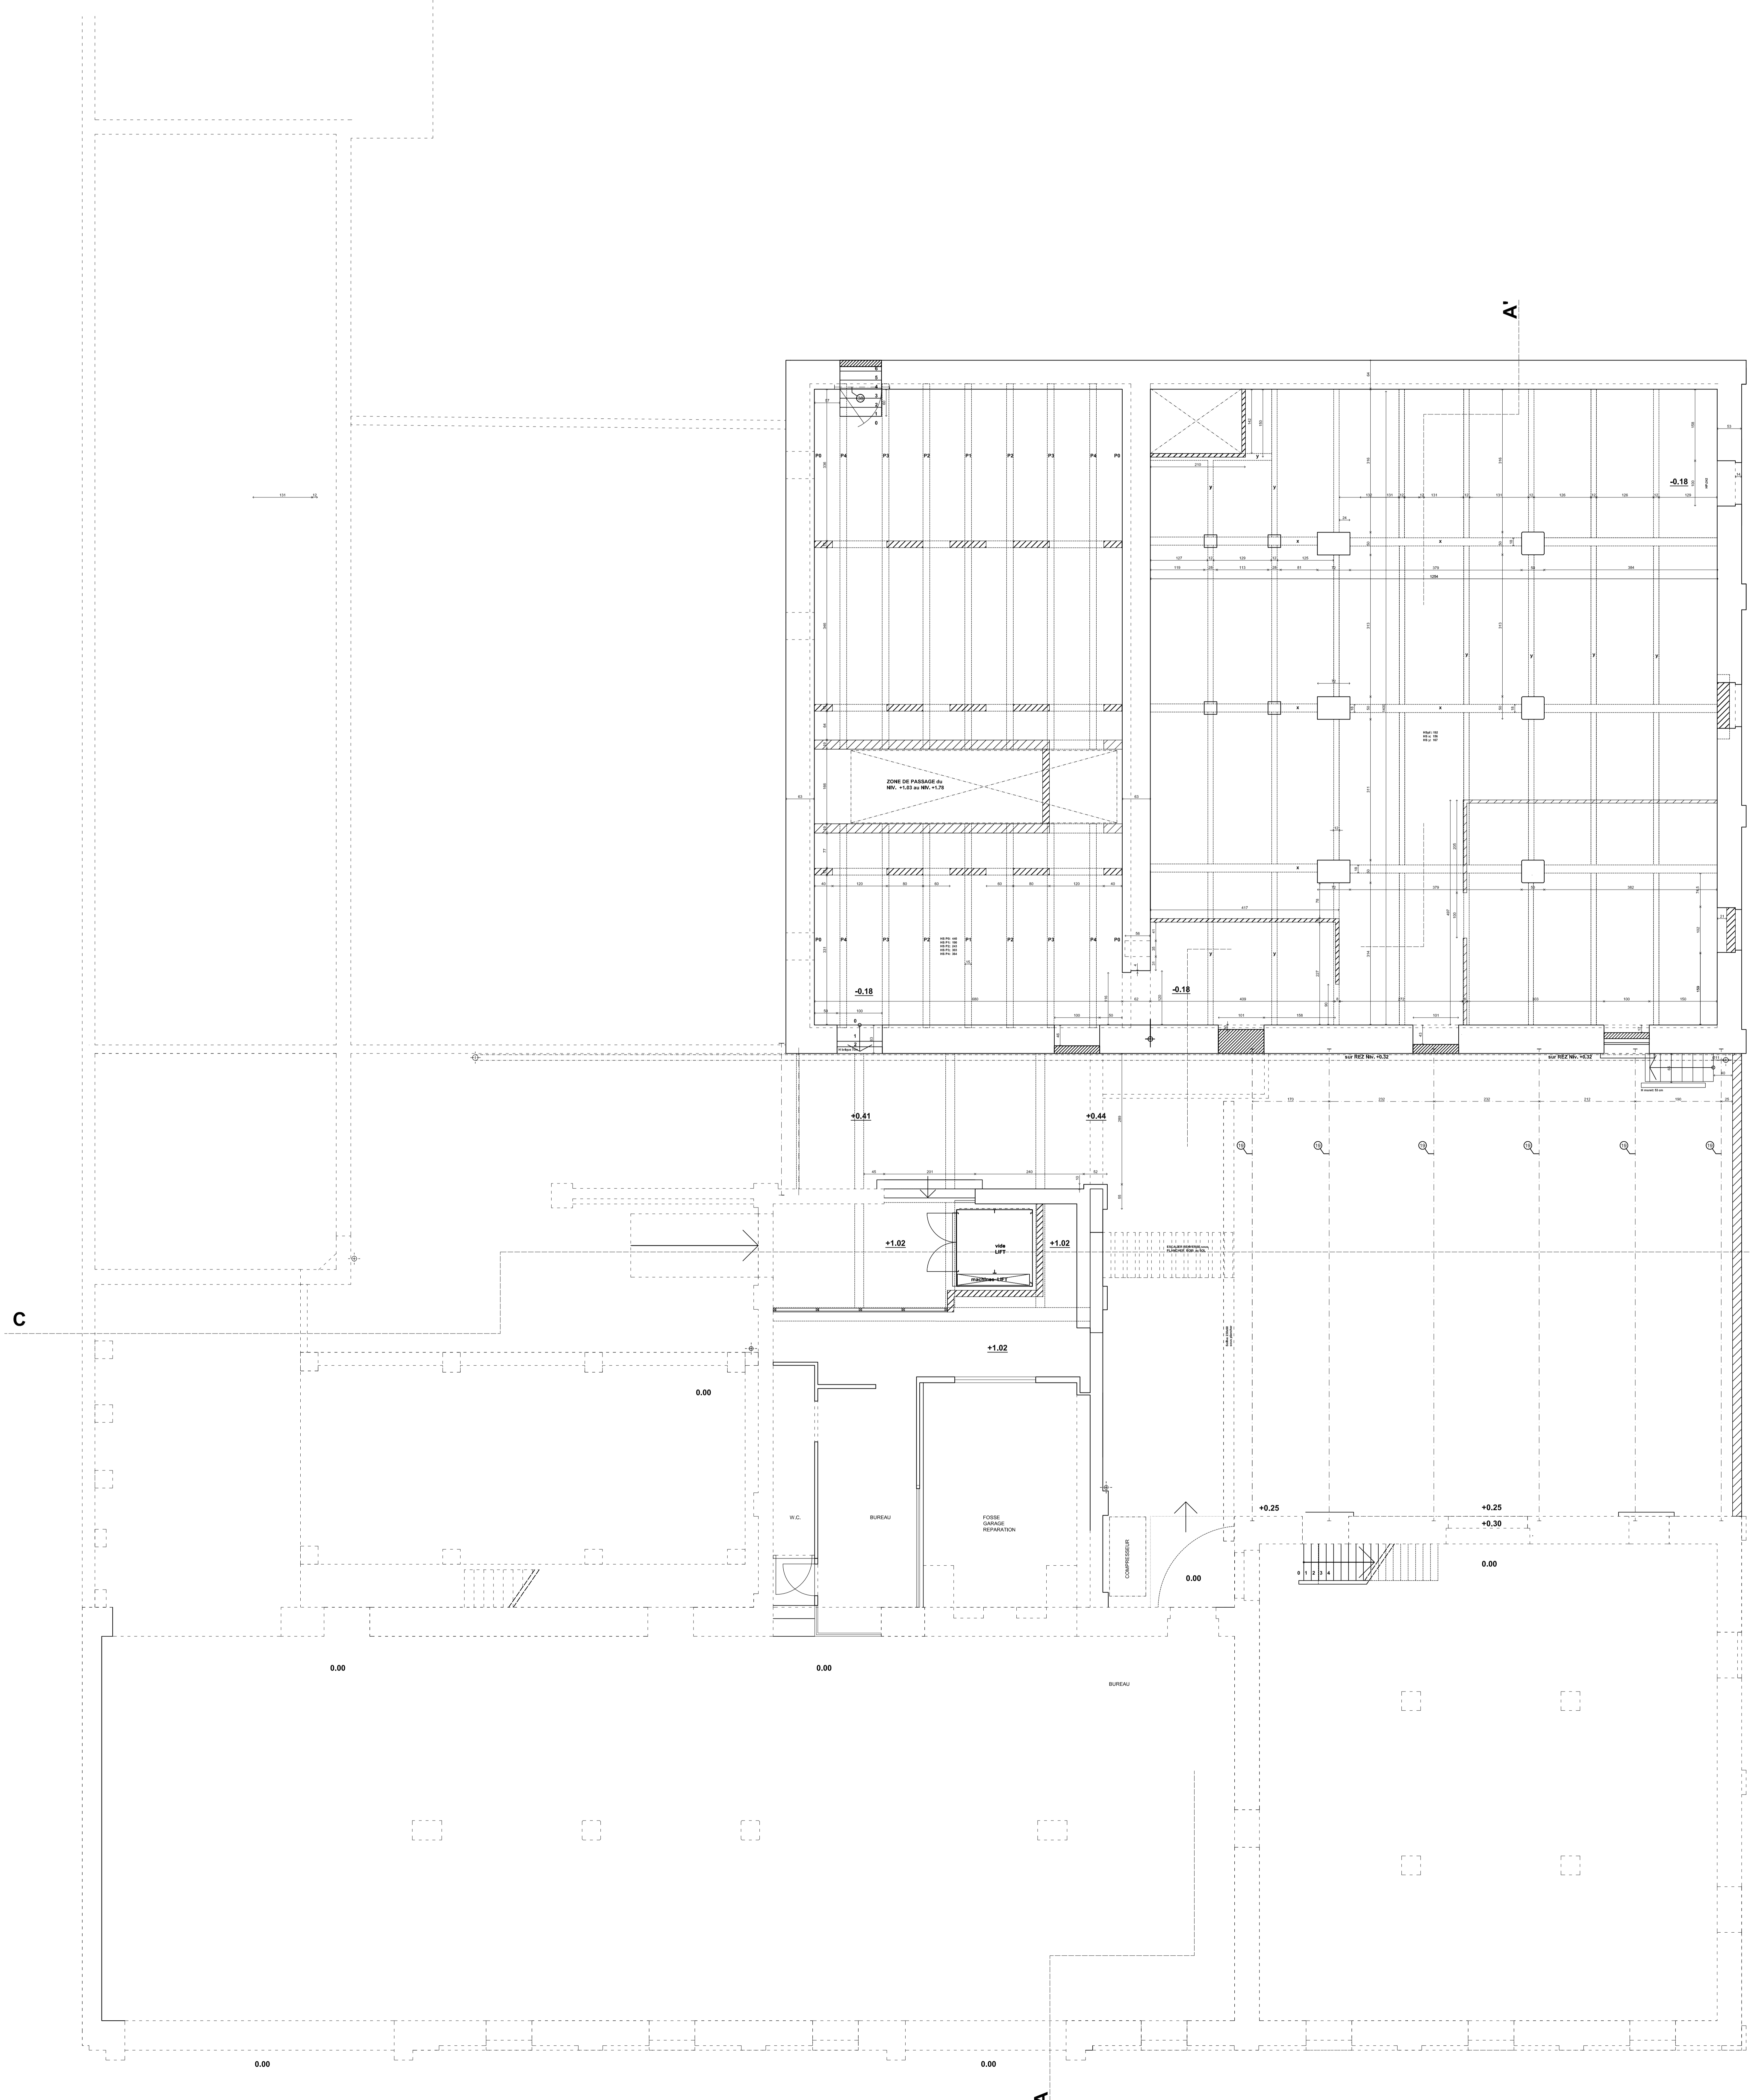

PROJET PORT SUD	
QUARTIER DE LA BIÈRE - BRUXELLES	
RELEVÉ DE L'IMMEUBLE EN L'ÉTAT	
ARCHITECTE ANNE-SOPHIE BOUTIN ORGANISME DE PROJET PUBLIC BRUXELLES 100 RUE DE LA BIÈRE 104 BRUXELLES 100 REPRODUCTION PAR M. JACQUES WEMMEL TEL. +32 20 50 81 37	ARCHITECTE ATELIER D'ARCHITECTURE ANTHONY DE TROBAND RUE DE LA BIÈRE 104 BRUXELLES 100 REPRODUCTION PAR M. JACQUES WEMMEL TEL. +32 20 50 81 37
ARCHITECTE D'INTERIEUR M. SALVATORE SAMPONGEOLO PROFESSEUR ASSOCIÉ RUE DE LA BIÈRE 104 BRUXELLES 100	
PROJET D'AMÉNAGEMENT PLAN DU SOUS-SOL	
1	
17/03/2011	